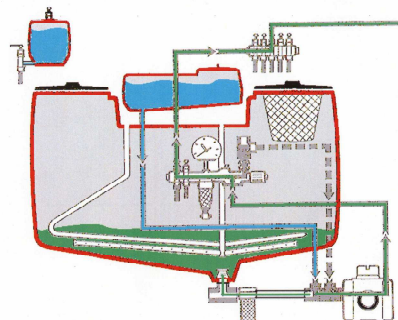

### Lehrgangsinhalt/Tagesplan

Uhrzeit	Thema - Inhalt
8:30	Lehrgangsbeginn mit Anmeldung
9:00 - 10:00	Pflanzenschutz-Grundlagen 1
10:00 - 10:30	Pause
10:30 - 12:00	Pflanzenschutz-Grundlagen 2
12:00 - 13:00	Mittagspause
13:00	Bildung von Gruppen, Gruppenwechsel nach 45 Minuten: <b>Gruppe 1</b> Auslitern, Bauteile einer Pflanzenschutzspritze, Fahrstrecke ermitteln <b>Gruppe 2</b> Fahrstrecke ermitteln, Auslitern, Bauteile einer Pflanzenschutzspritze <b>Gruppe 3</b> Bauteile einer Pflanzenschutzspritze, Fahrstrecke ermitteln, Auslitern <b>Alle</b> Rückentragesspritze
16:30	Abschluss